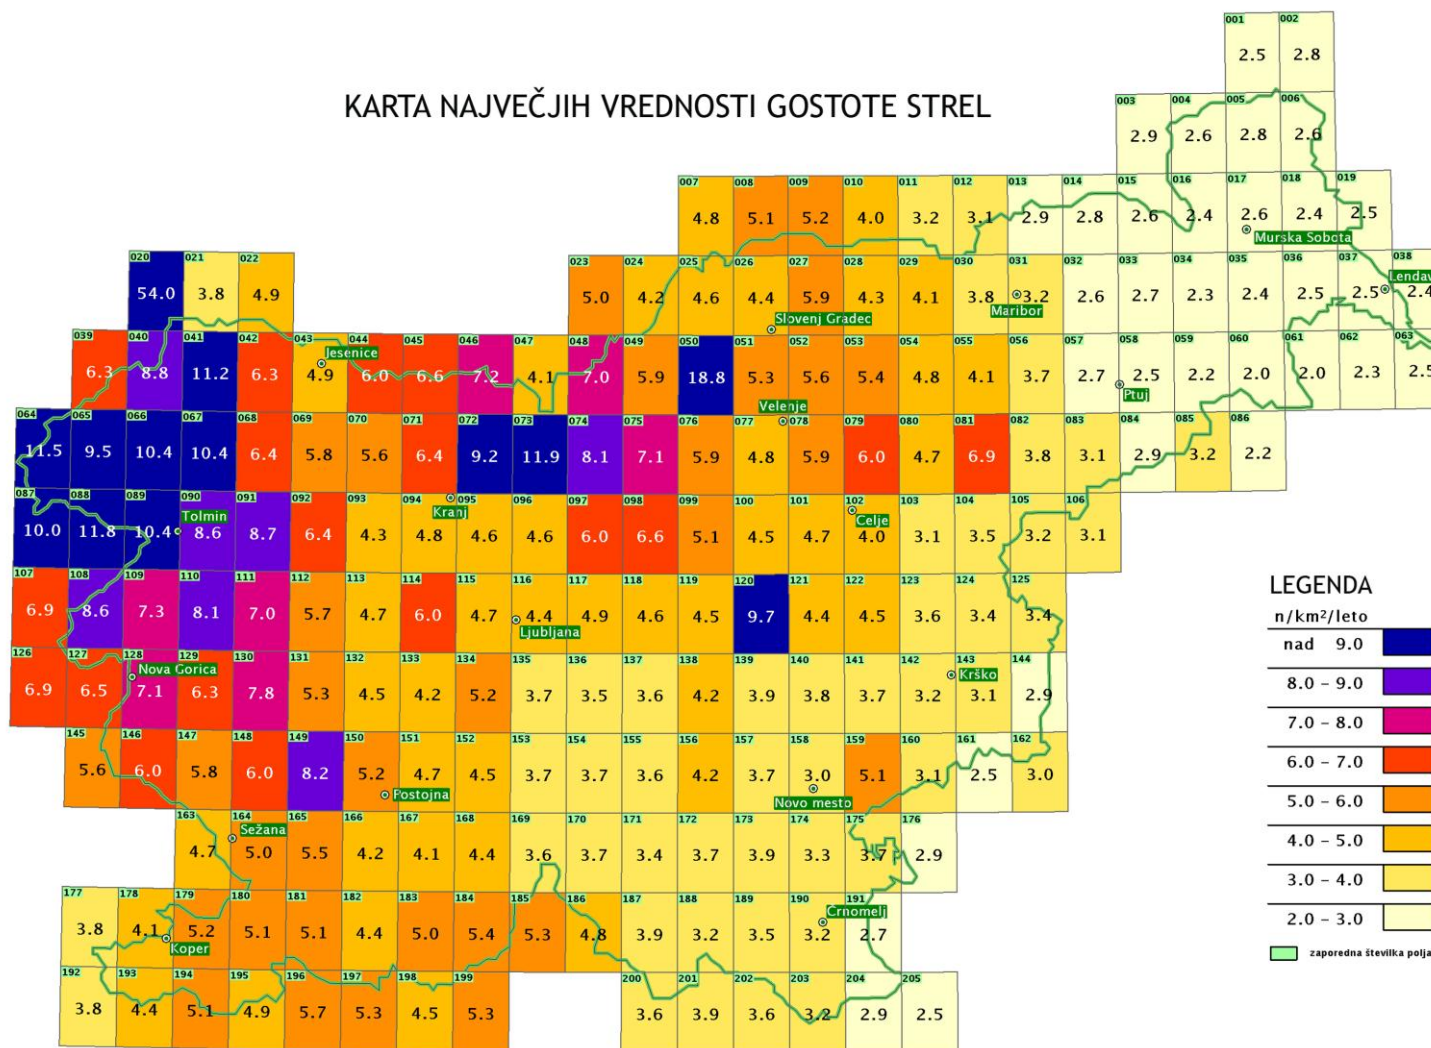

KARTA NAJVEČJIH VREDNOSTI GOSTOTE STREL

LEGENDA

- n/km²/leto
- nad 9.0
 - 8.0 - 9.0
 - 7.0 - 8.0
 - 6.0 - 7.0
 - 5.0 - 6.0
 - 4.0 - 5.0
 - 3.0 - 4.0
 - 2.0 - 3.0
 - zaporedna številka poja

TABELA NAJVEČJIH VREDNOSTI GOSTOTE STREL

št. polja	krajevna označba polja	maksimalna gostota strel [n/km ² /leto]
001	Katicin breg	2,5
002	Budinci	2,8
003	Fikšinci	2,9
004	Kuzma	2,6
005	Mačkovci	2,8
006	Šalovci	2,6
007	Libeliško polje	4,8
008	Pernice	5,1
009	Radelj	5,2
010	Remšnik	4,0
011	Spodnja Kapla	3,2
012	Zgornja Kungota	3,1
013	Šentilj	2,9
014	Zgornja Ščavnica	2,8
015	Gornja Radgona	2,6
016	Radenci	2,4
017	Murska Sobota	2,6
018	Turnišče	2,4
019	Kobilje	2,5
020	Peč	54,0
021	Koren	3,8
022	Kepa	4,9
023	Peca	5,0
024	Mežica	4,2
025	Ravne na Koroškem	4,6
026	Slovenj Gradec	4,4
027	Radlje ob Dravi	5,9
028	Ribnica na Pohorju	4,3
029	Lovrenc na Pohorju	4,1
030	Ruše	3,8
031	Maribor	3,2
032	Lenart v Slovenskih goricah	2,6
033	Cerkvenjak	2,7
034	Bučkovci	2,3
035	Ljutomer	2,4
036	Črenšovci	2,5
037	Lendava / Lendva	2,5
038	Pince	2,4
039	Log pod Mangartom	6,3
040	Rateče	8,8

št. polja	krajevna označba polja	maksimalna gostota strel [n/km ² /leto]
041	Kranjska Gora	11,2
042	Mojstrana	6,3
043	Jesenice	4,9
044	Vrba	6,0
045	Ljubelj	6,6
046	Spodnje Jezerko	7,2
047	Zgornje Jezerko	4,1
048	Solčava	7,0
049	Črna na Koroškem	5,9
050	Žerjav	18,8
051	Šoštanj	5,3
052	Mislinja	5,6
053	Vitanje	5,4
054	Oplotnica	4,8
055	Slovenska Bistrica	4,1
056	Pragersko	3,7
057	Zlatoličje	2,7
058	Ptuj	2,5
059	Gorišnica	2,2
060	Ormož	2,0
061	Središče ob Dravi	2,0
062	Mura	2,3
063	Ledava	2,5
064	Breginj	11,5
065	Bovec	9,5
066	Soča	10,4
067	Ukanc	10,4
068	Bohinjska Bistrica	6,4
069	Bled	5,8
070	Radovljica	5,6
071	Tržič	6,4
072	Preddvor	9,2
073	Kamniška Bistrica	11,9
074	Luče	8,1
075	Gornji Grad	7,1
076	Mozirje	5,9
077	Velenje	4,8